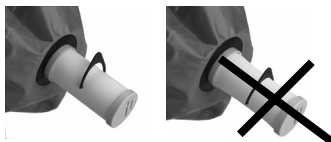

#### Kapazität Filterkartusche

Die Kapazität des Keramik Filterelements hängt von der Wasserqualität ab. Je schmutziger das Wasser ist, desto öfter muss die Keramik gereinigt werden. Dies reduziert die Filterkapazität von 20'000 Litern. Wenn die Öffnung der Prüfschablone über die Keramik passt, muss das Keramik Filterelement ersetzt werden (Fig. 1-5). Das Filterelement nach jeder Reinigung, wenn der Filter fallen gelassen wurde oder bei Frost auf Risse untersuchen, da sonst unfiltriertes, verkeimtes Wasser den Filter passieren kann.